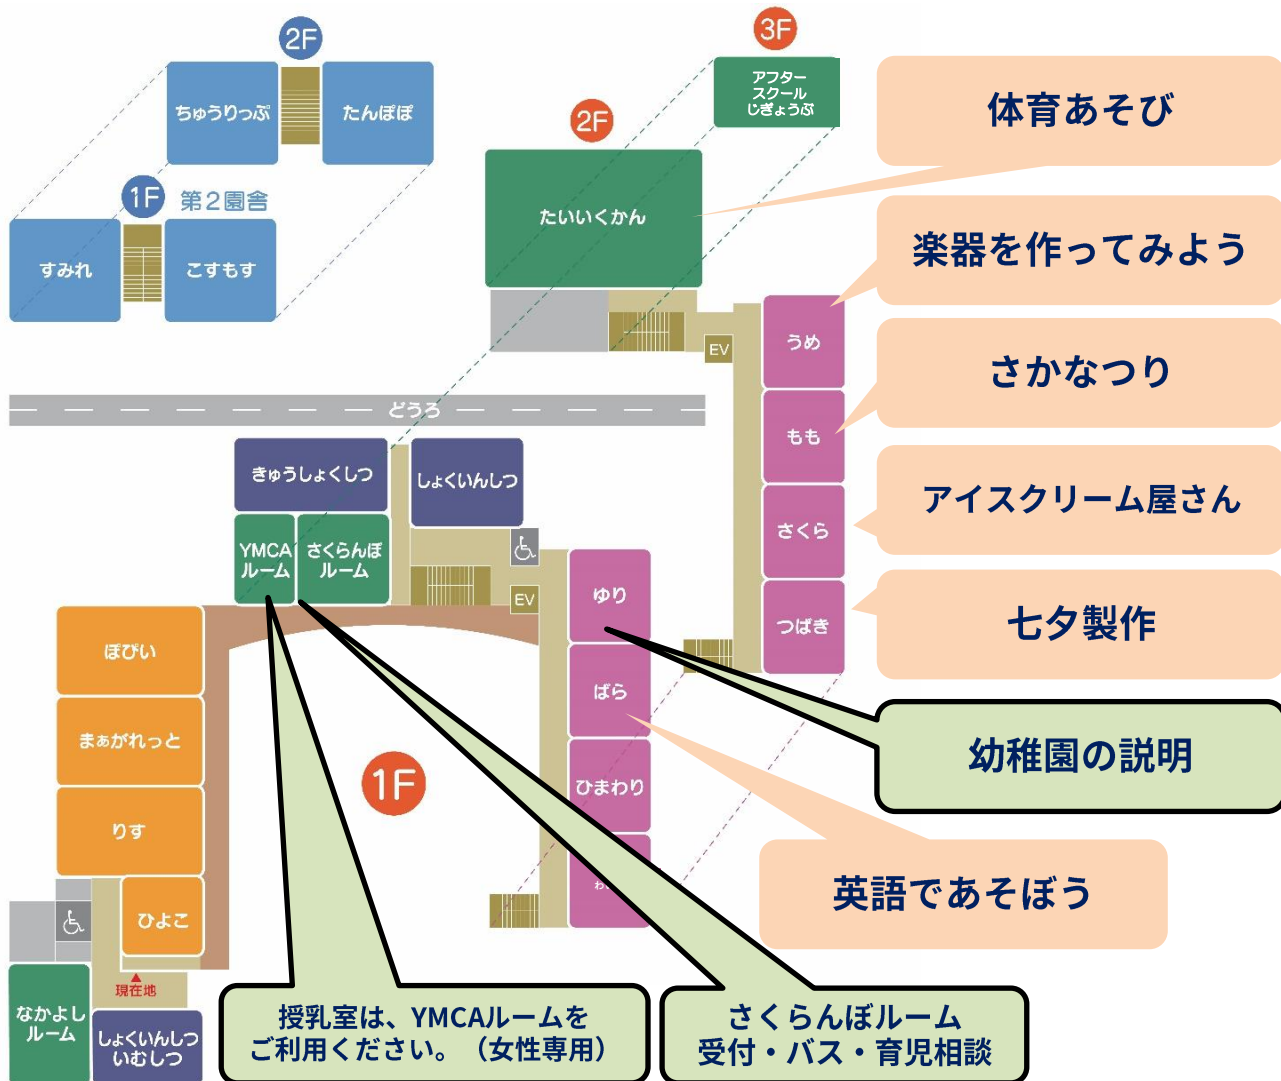

みんなであそぼう！

さくらんぼ幼稚園開放デー

入園希望児対象プログラム

日時：2024年7月6日（土）10：00～12：00

場所：認定こども園さくらんぼ幼稚園（〒320-0041 宇都宮市松原2-7-42）

製作や体育クラス・英語クラスなど、幼稚園で行っている活動を体験できます。

バス相談や育児相談のお部屋もご用意しました。

詳細は裏面をご覧ください。

- ※ 特に予約は必要ありません。ご自由にお越しください。
- ※ スリッパなど、上履きをお持ちください。
- ※ 体育館で遊ぶ方は動きやすい服装でお越しください。
- ※ 駐車場に限りがあります。
- ※ ご質問等は、お電話・公式HPのお問い合わせフォーム等でお問い合わせください。
- ※ 教職員一同心よりお待ちしております。

◆交通◆ JR宇都宮駅よりバスで約15分
清住経由細谷行「松原町」下車
日光・今市行または山王団地行「仁良塚街道入口」下車

学校法人宇都宮YMCA学園
認定こども園

さくらんぼ幼稚園

YMCA さくらんぼ幼稚園

開放デー会場マップ

■プログラム内容

	うめ	もも	さくら	つばき
2階	楽器を作ってみよう 手作り楽器を作って歌って遊ぼう！	さかなつり お魚をつってみよう！ かわいいお魚つれるかな？	アイスクリーム屋さん かわいいペンダントを作っておしゃれに変身！！	七夕製作 笹飾りを作ろう！
1階	幼稚園の説明 園長が幼稚園の様子についてスライドを使って説明します。 ① 10:15~10:30 ② 10:40~10:55 ③ 11:05~11:20 ④ 11:30~11:45	英語であそぼう 外国人の先生とあそびましょう！ Let's enjoy! ① 10:15~10:30 ② 10:40~10:55 ③ 11:05~11:20 ④ 11:30~11:45	YMCA ルーム	さくらんぼ ルーム
	授乳室	受付・バス・育児相談 スクールバスに関するご相談と育児に関するご相談を承ります。		

体育館	
体育あそび マットやボールであそぼう！	① 10:15~10:30 ② 10:40~10:55 ③ 11:05~11:20 ④ 11:30~11:45